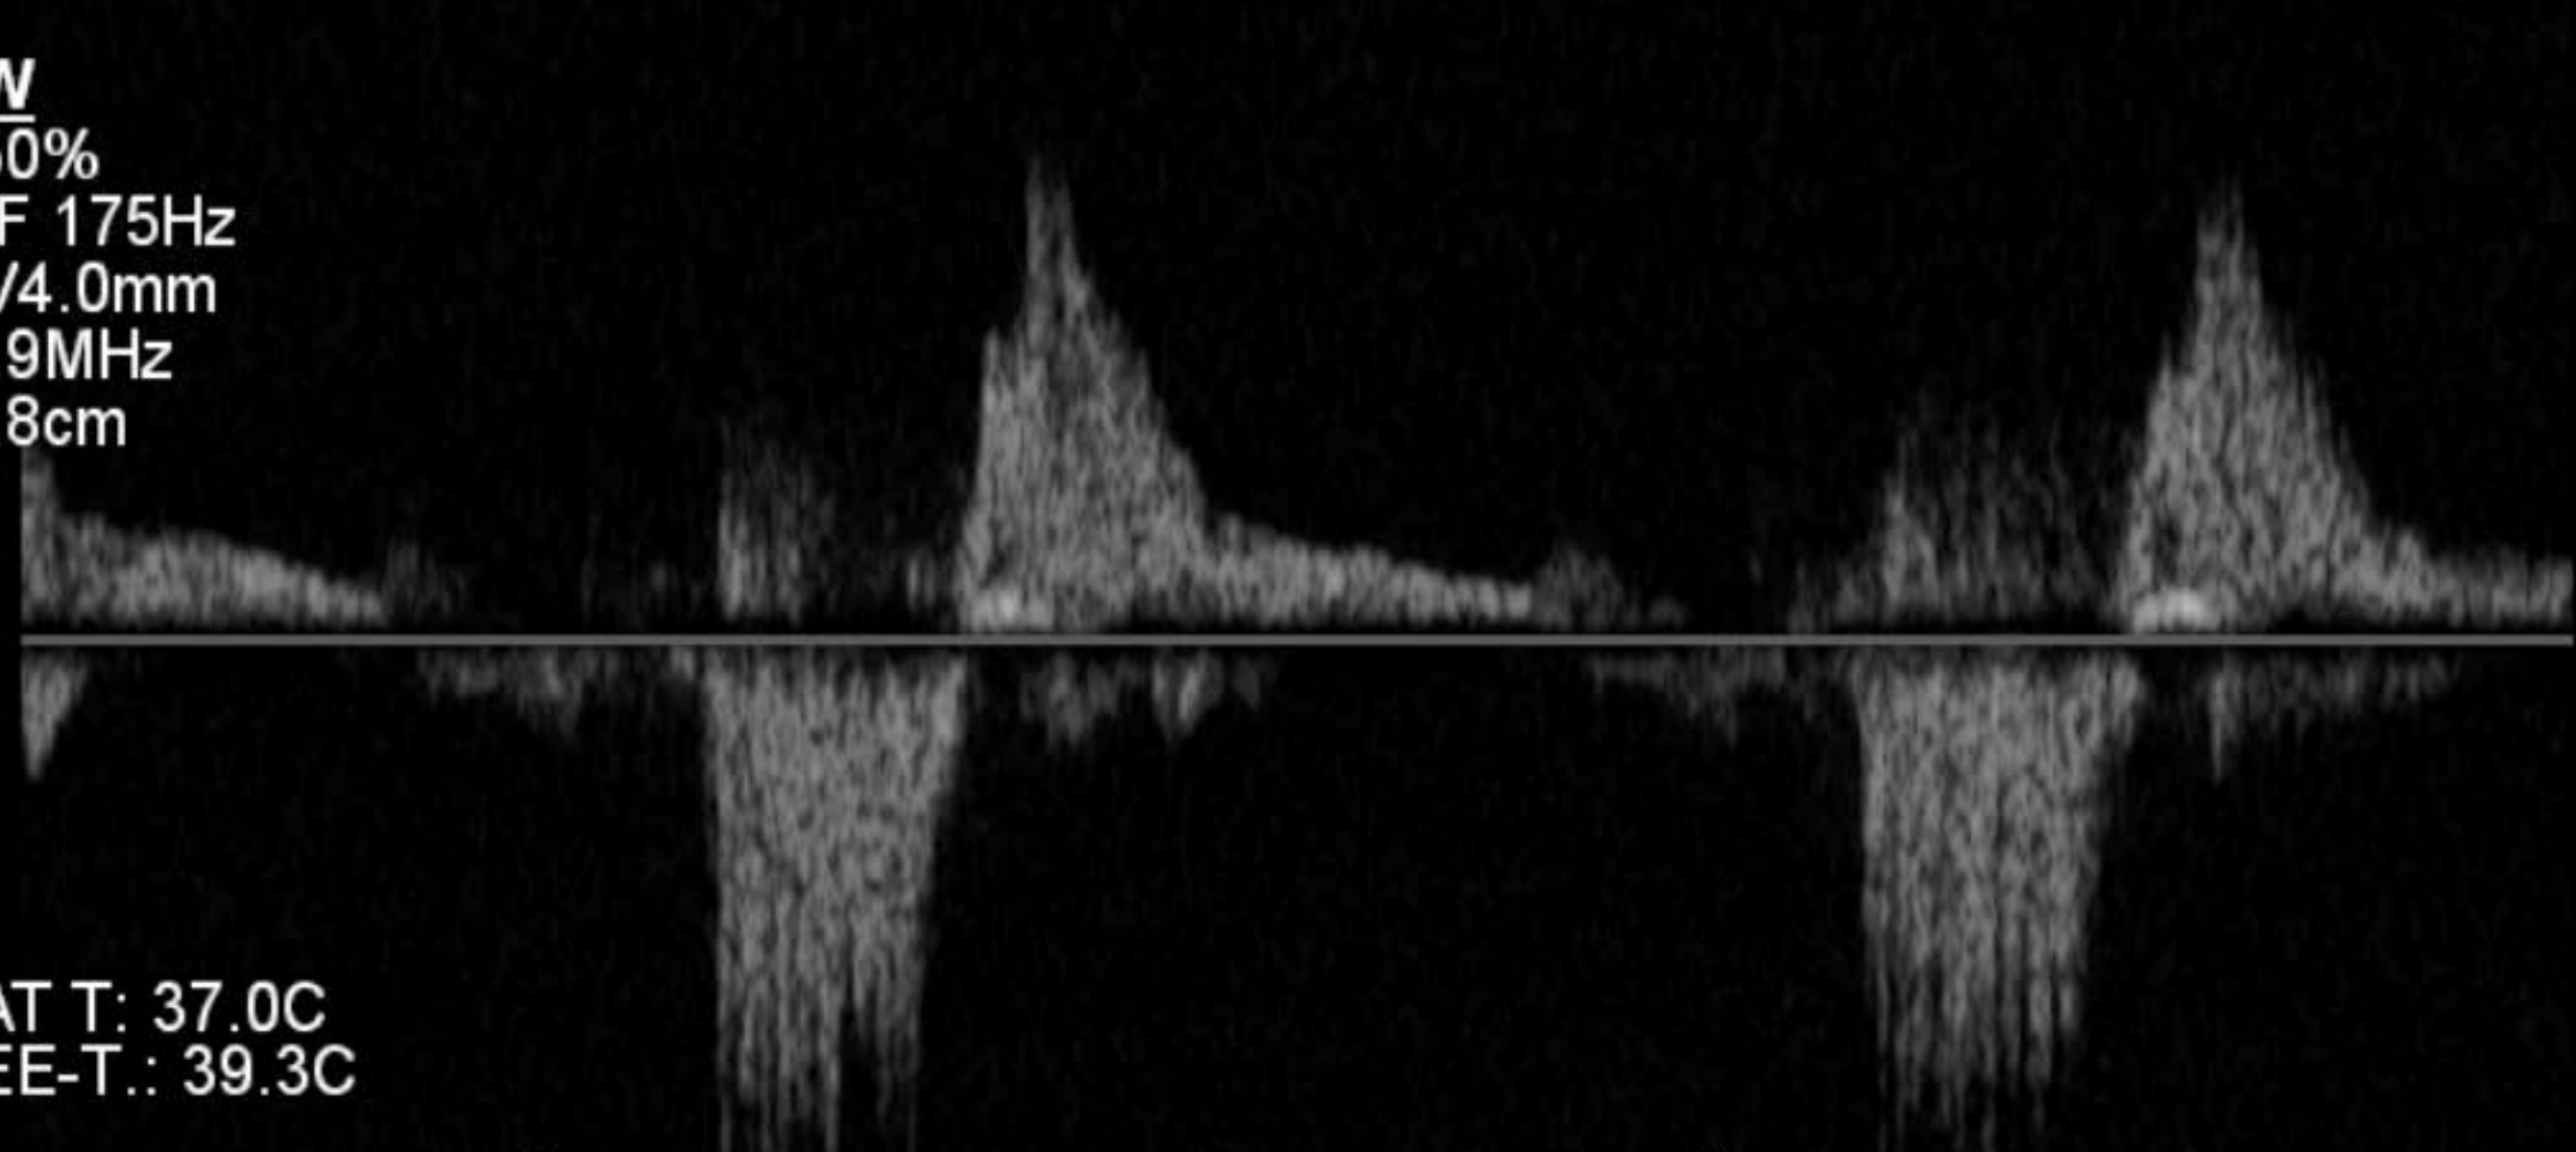

Erw. Echo

TIS0.2 MI 0.1

X8-2t
53Hz
13cm

2D
54%
C 50
P Aus
Allg

M4

PW
50%
WF 175Hz
DV4.0mm
2.9MHz
4.8cm

-120
-
-60
-
- cm/s

PAT T: 37.0C
TEE-T.: 39.3C

75mm/s
49bpm