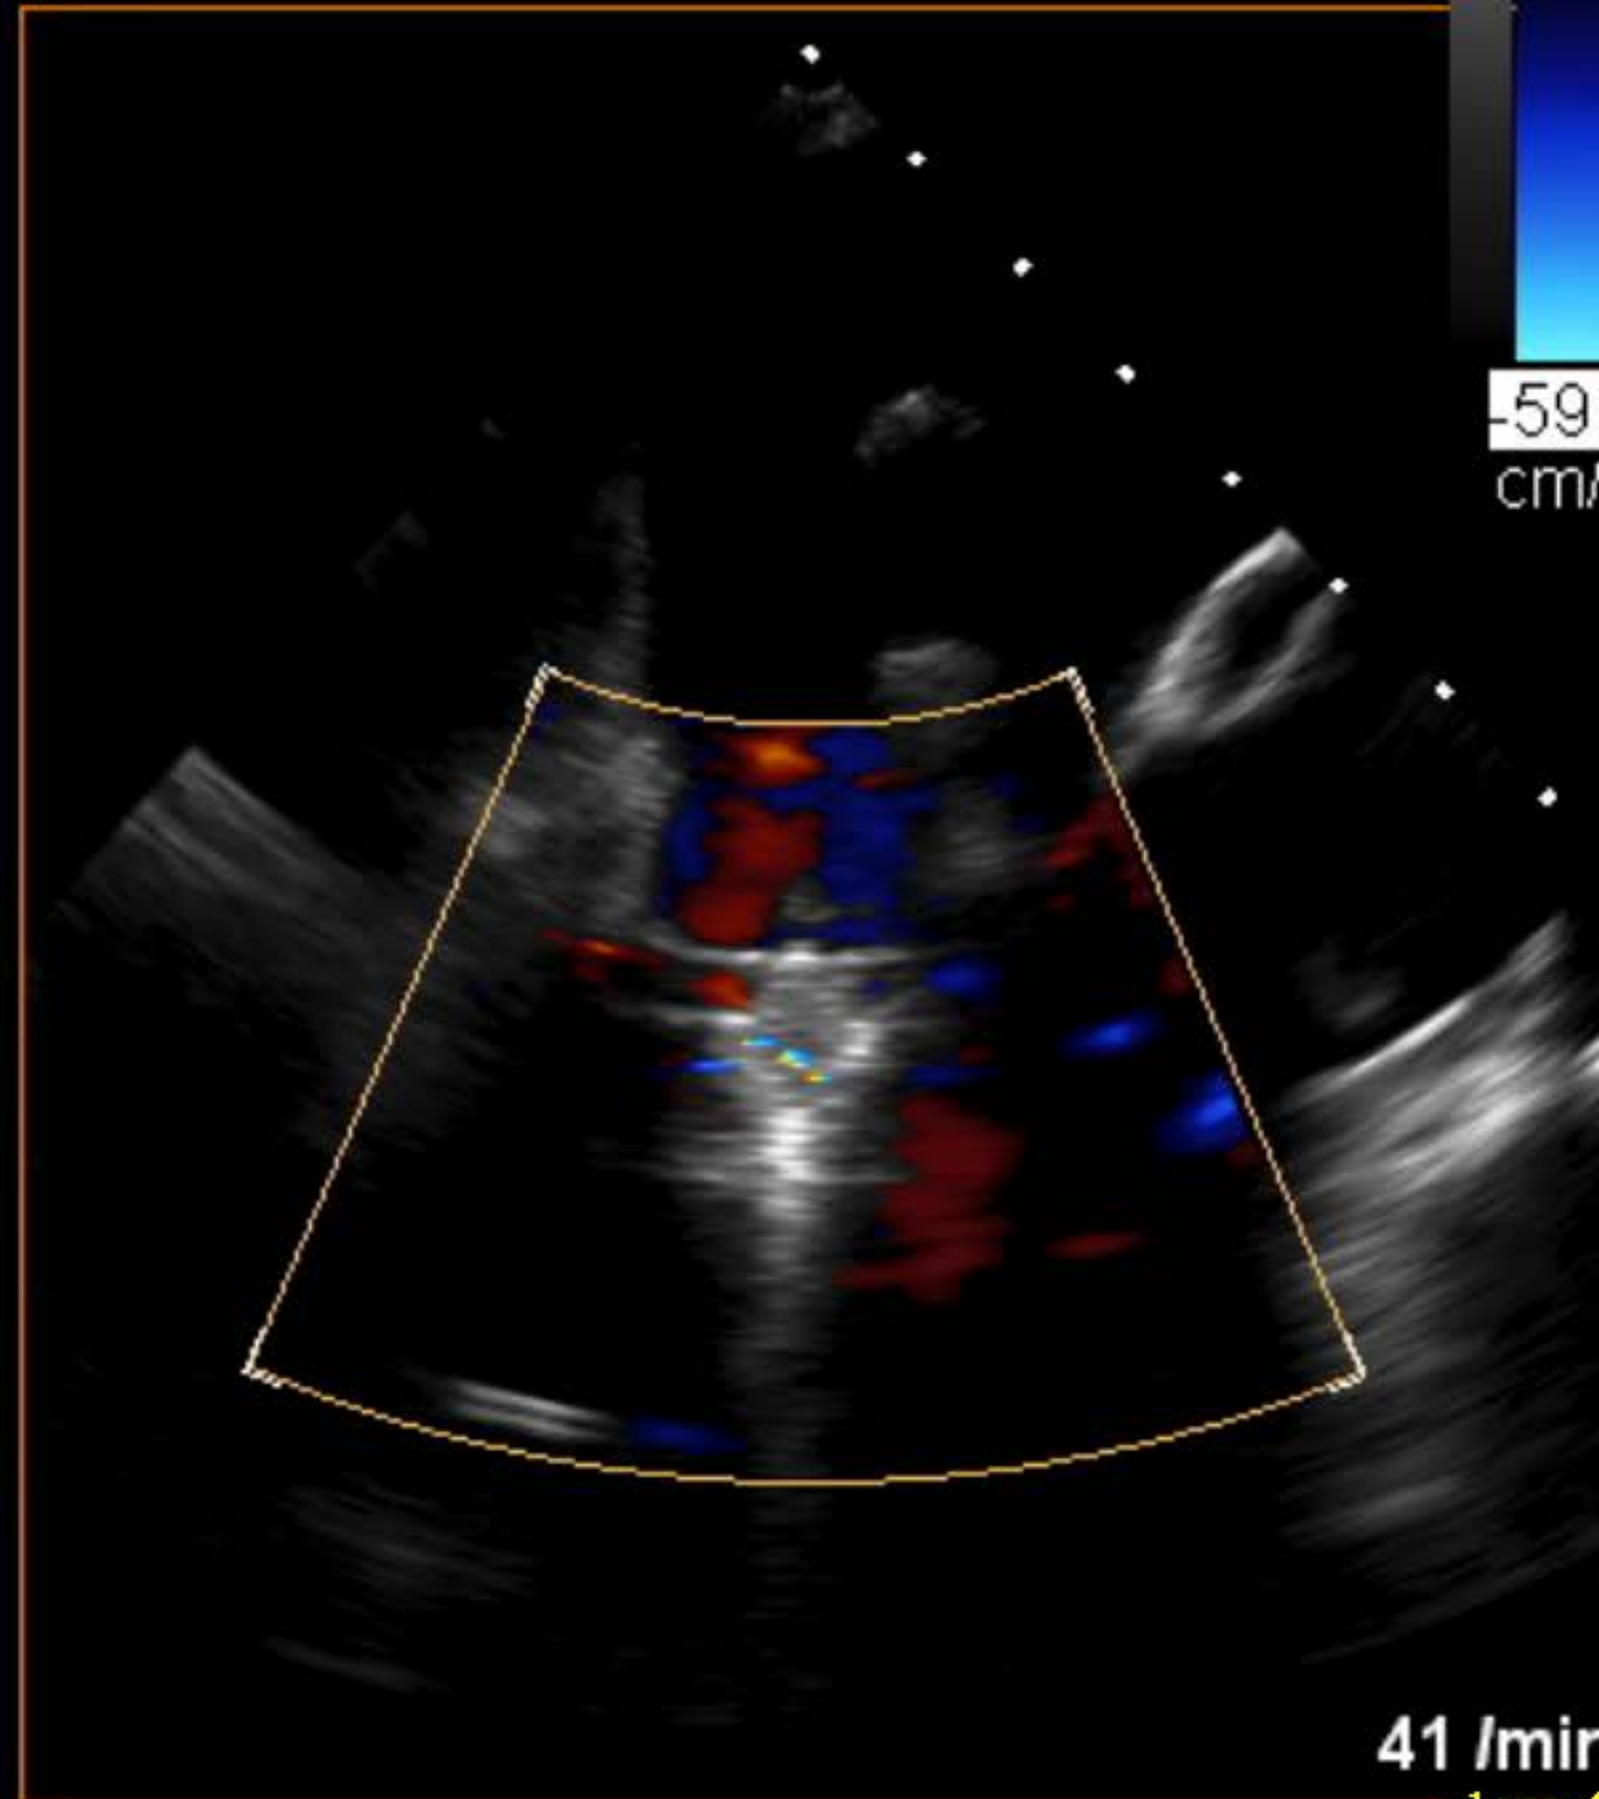

4.4MHz

S4S4

+59.3

-59.3

cm/s

41 /min

1 von 42

PAT T: 37.0C
TEE T: 39.3C