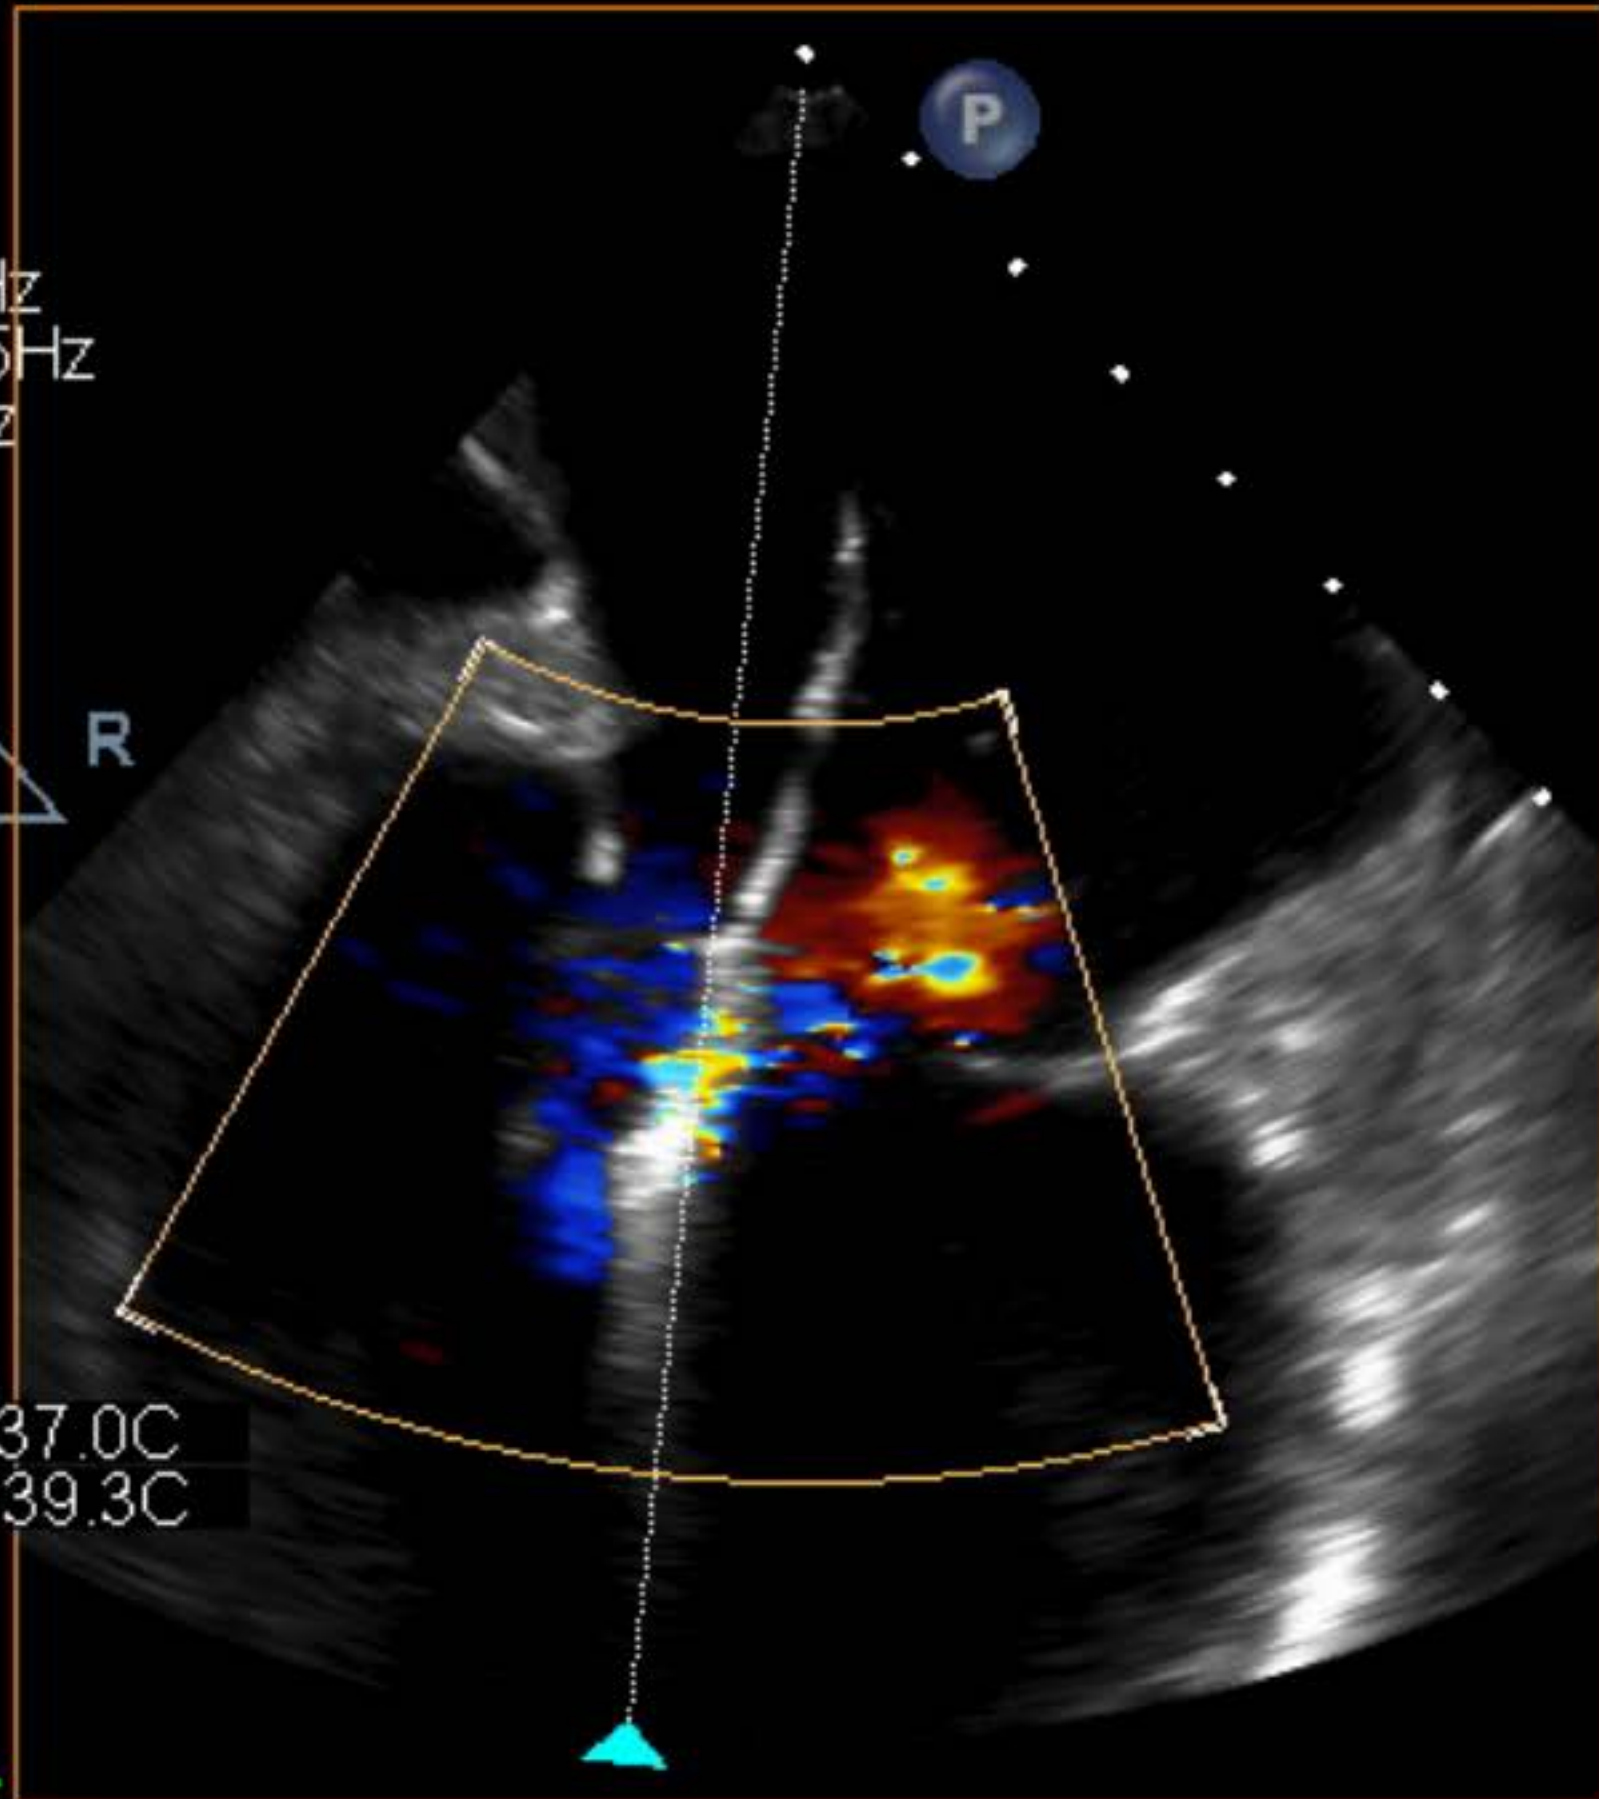

4.4MHz

S4S4

+59.3

-59.3

cm/s

41 /min

1 von 42

PAT T: 37.0C
TEE T: 39.3C