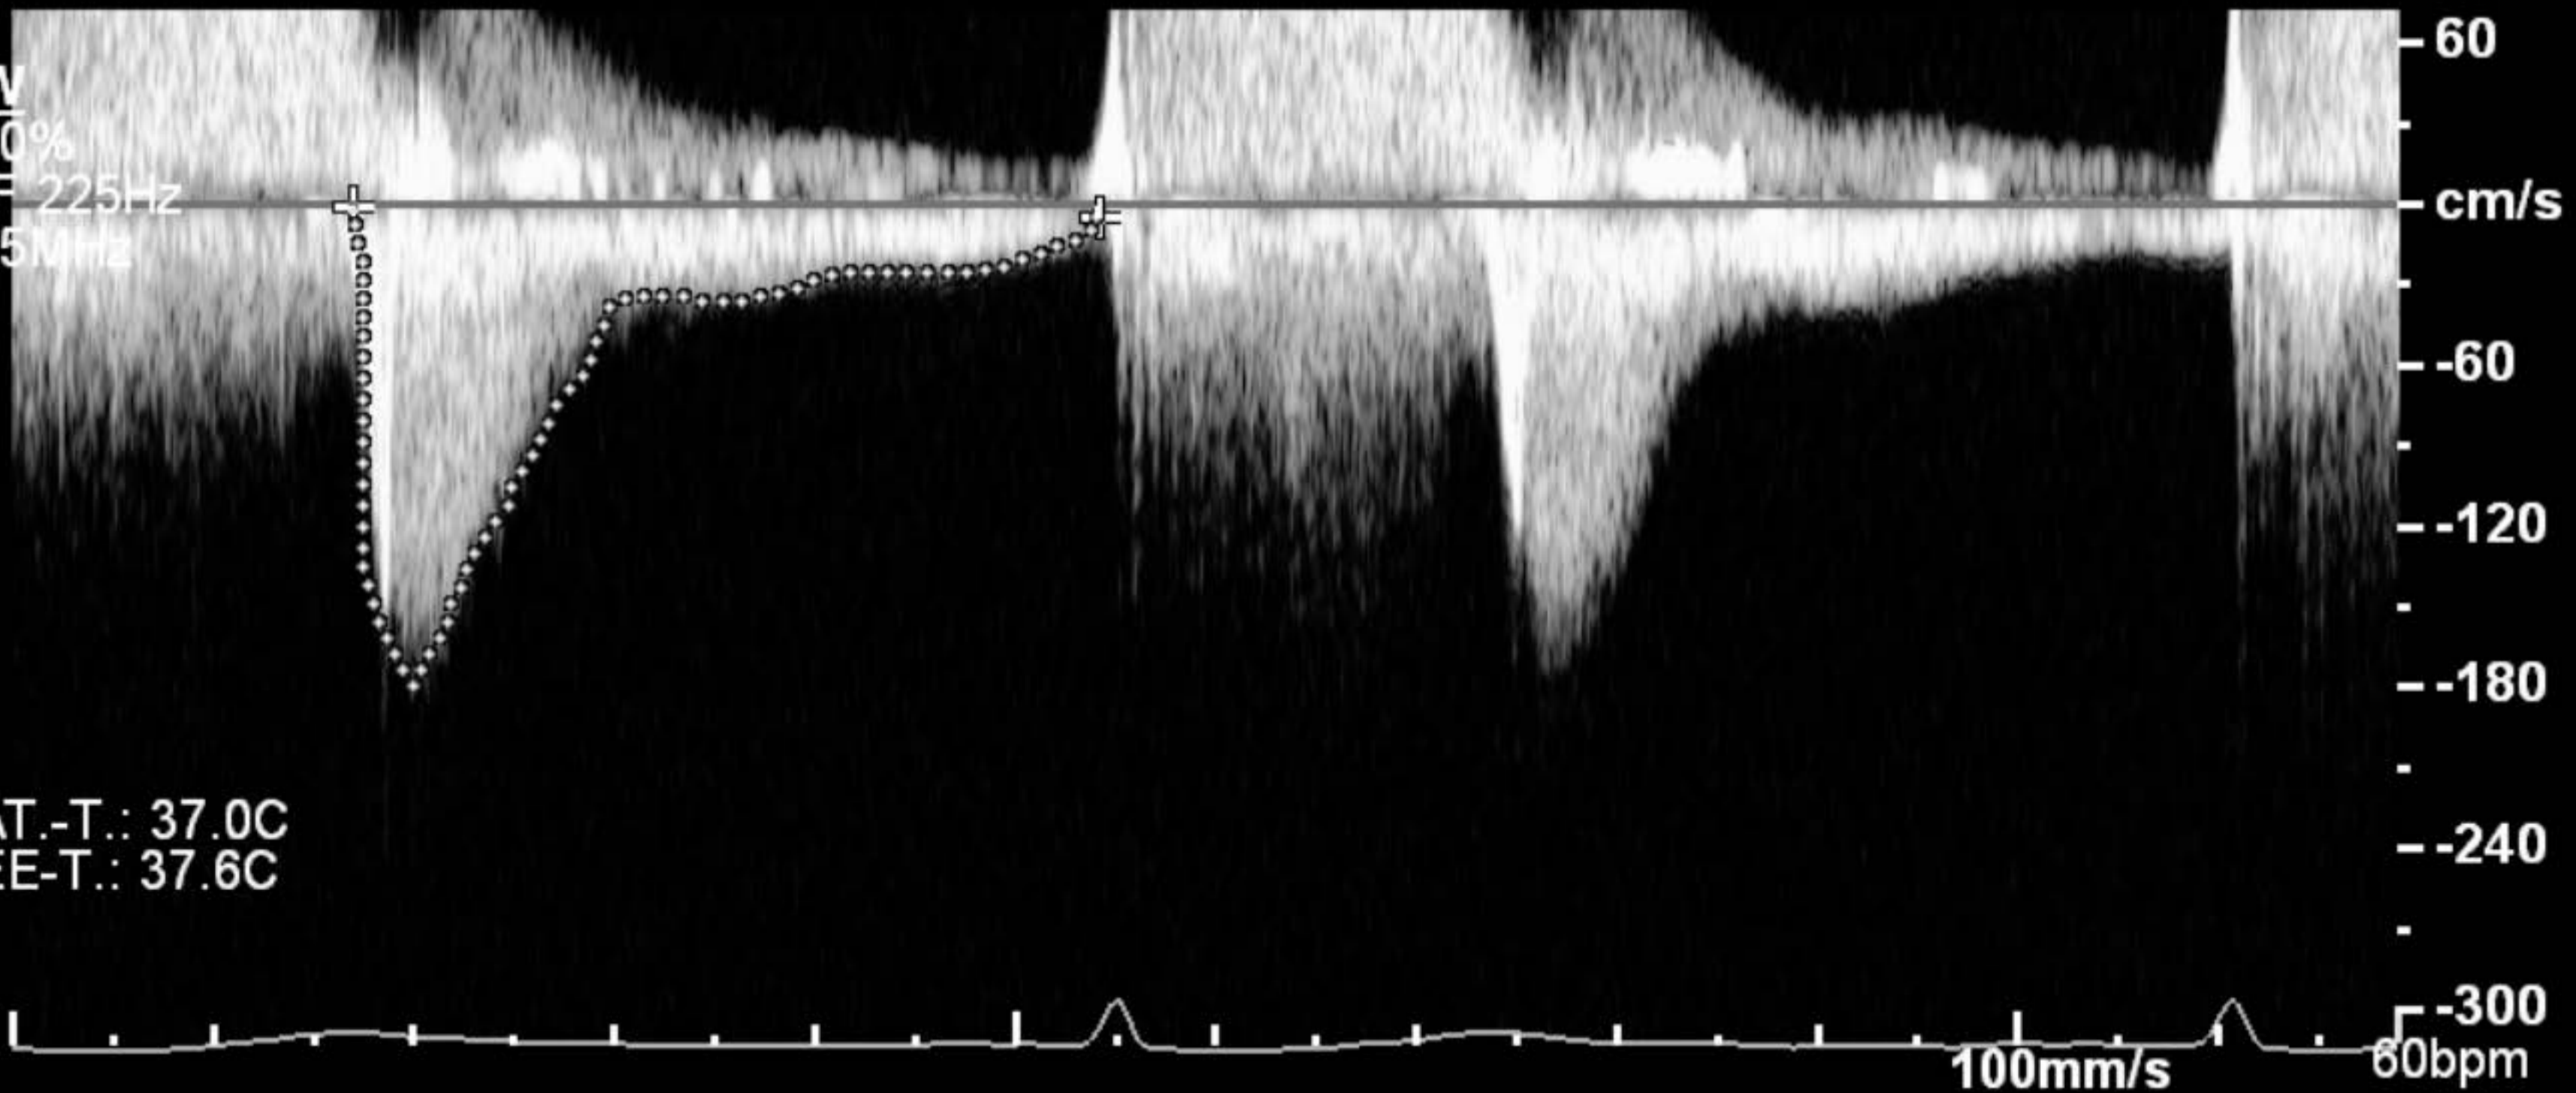

Erw. Echo

X8-2t
53Hz
12cm

2D
47%
C 50
P Aus
Allg

TIS0.3 MI 0.0

- 0

S4

+ MV VTI

Vmax	179 cm/s
Vm	57.3 cm/s
Max PG	13 mmHg
MPG	2 mmHg
VTI	42.8 cm

x2

CW
40%
WF 225Hz
2.5MHz

PAT.-T.: 37.0C
TEE-T.: 37.6C