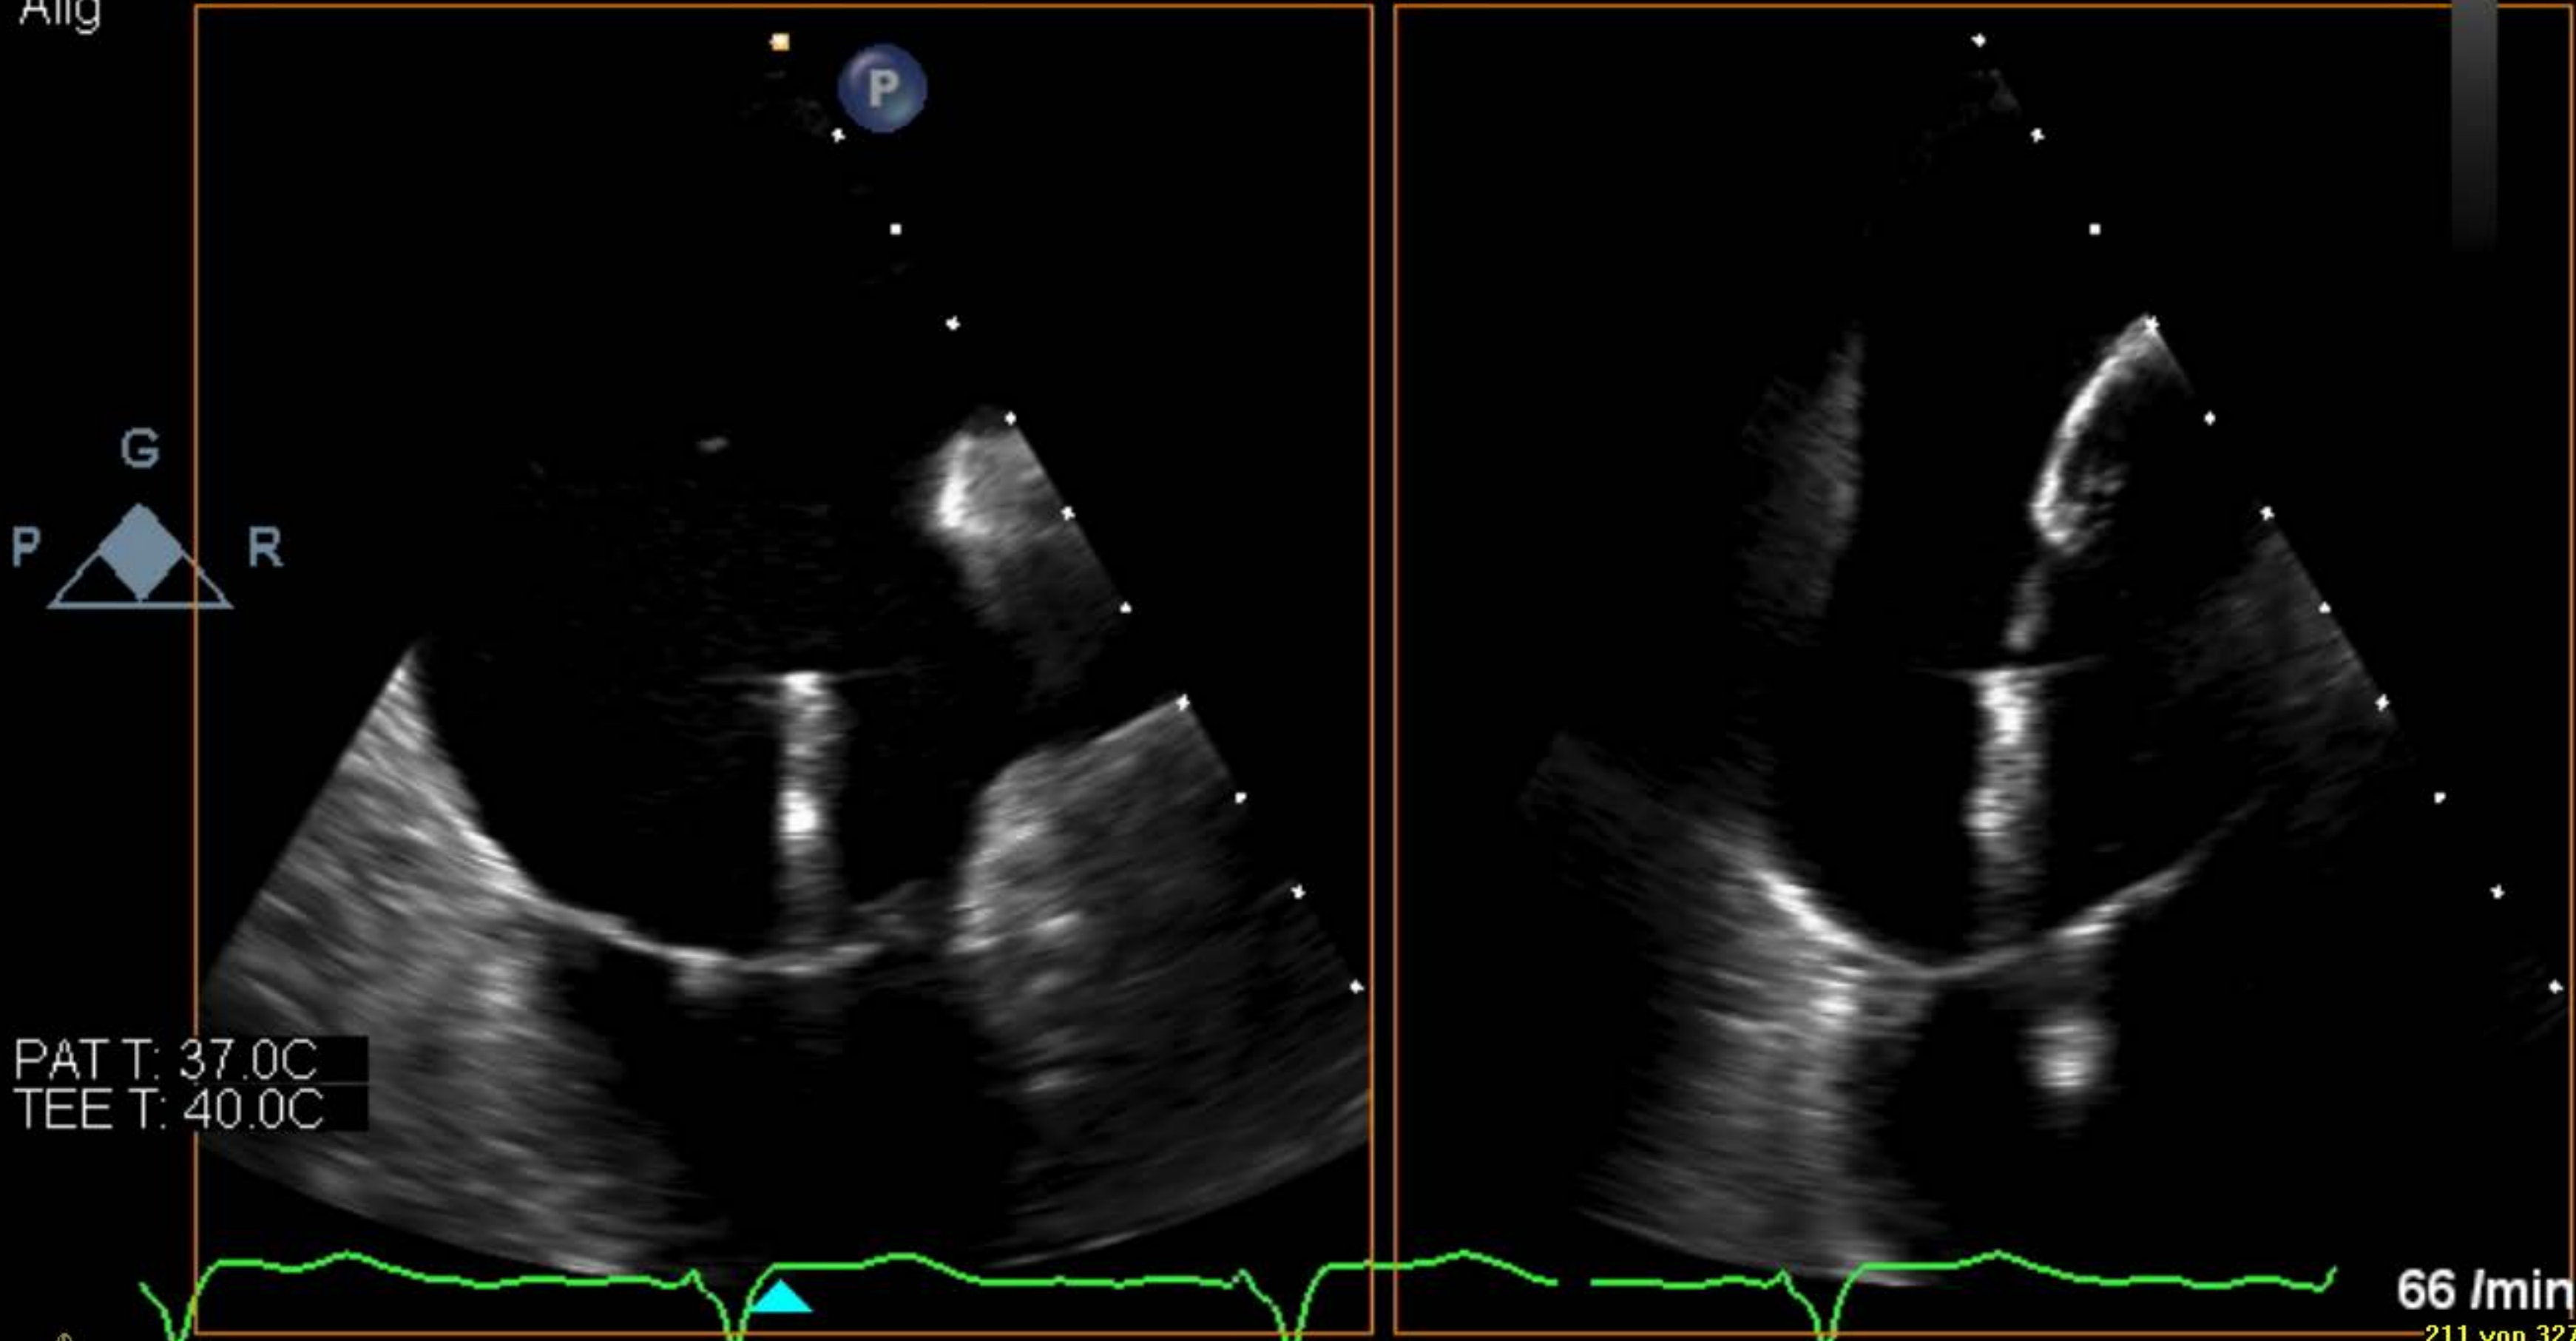

155

xPlane

46%

46%

50dB

P Aus

Allg

PAT T: 37.0C
 TEE T: 40.0C