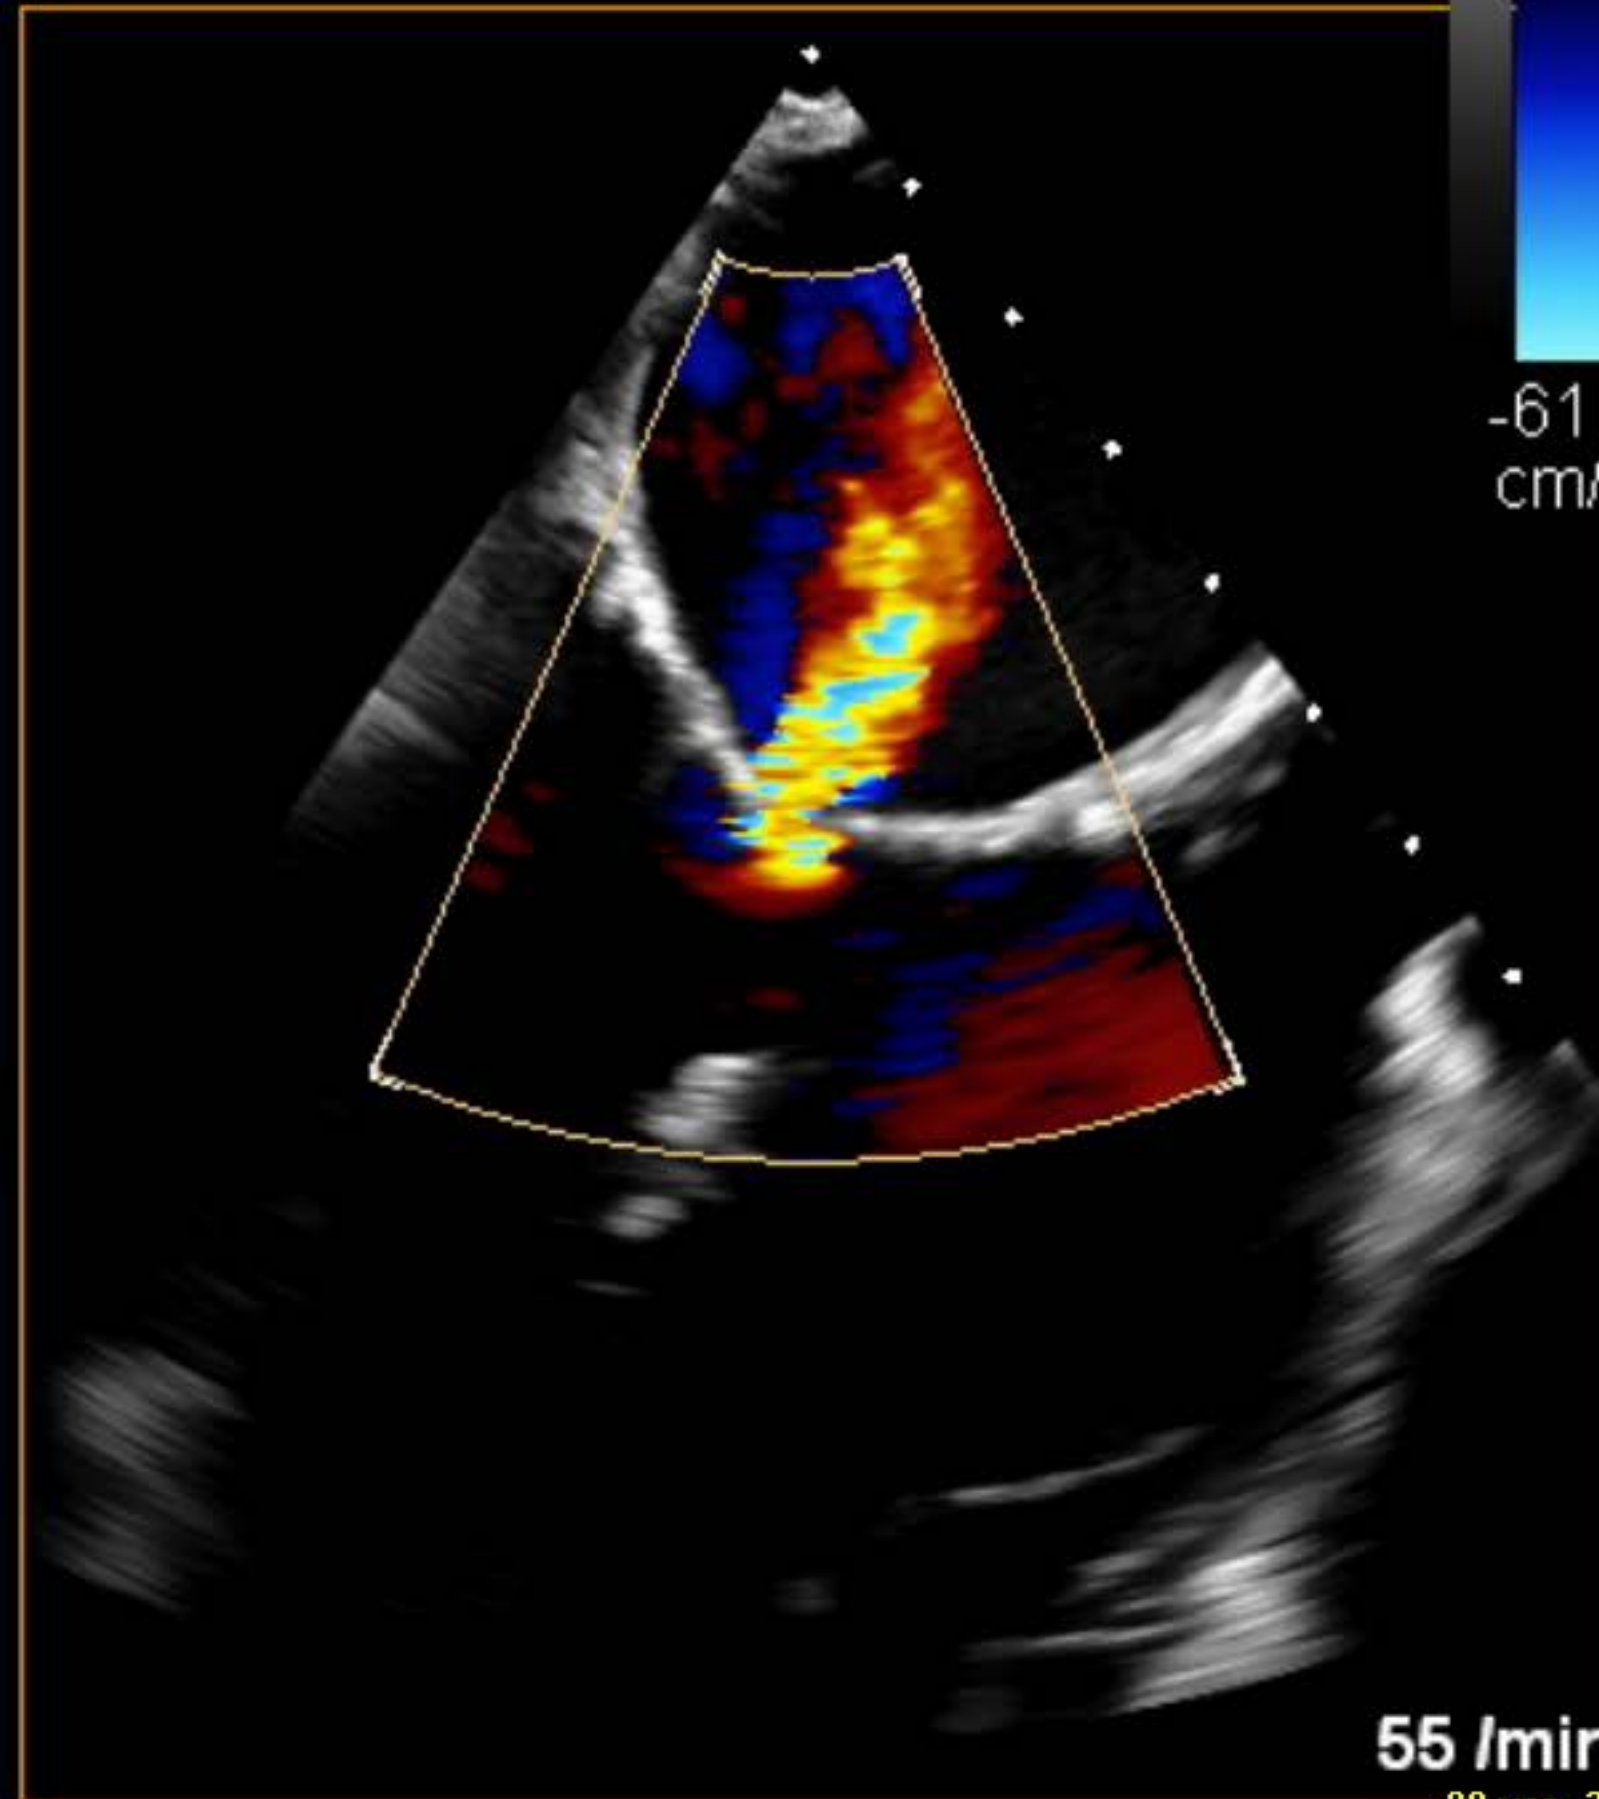

Erw. Echo

X8-2t

13Hz

10cm

xPlane

55%

55%

50dB

P Aus

Allg

XRes 2

FD

48%

7104Hz

WF 639Hz

4.4MHz

PAT T: 37.0C

TEE T: 39.1C

TIS0.5

MI 0.8

75

S4S4

+61.6

-61.6

cm/s

165

4

55 /min