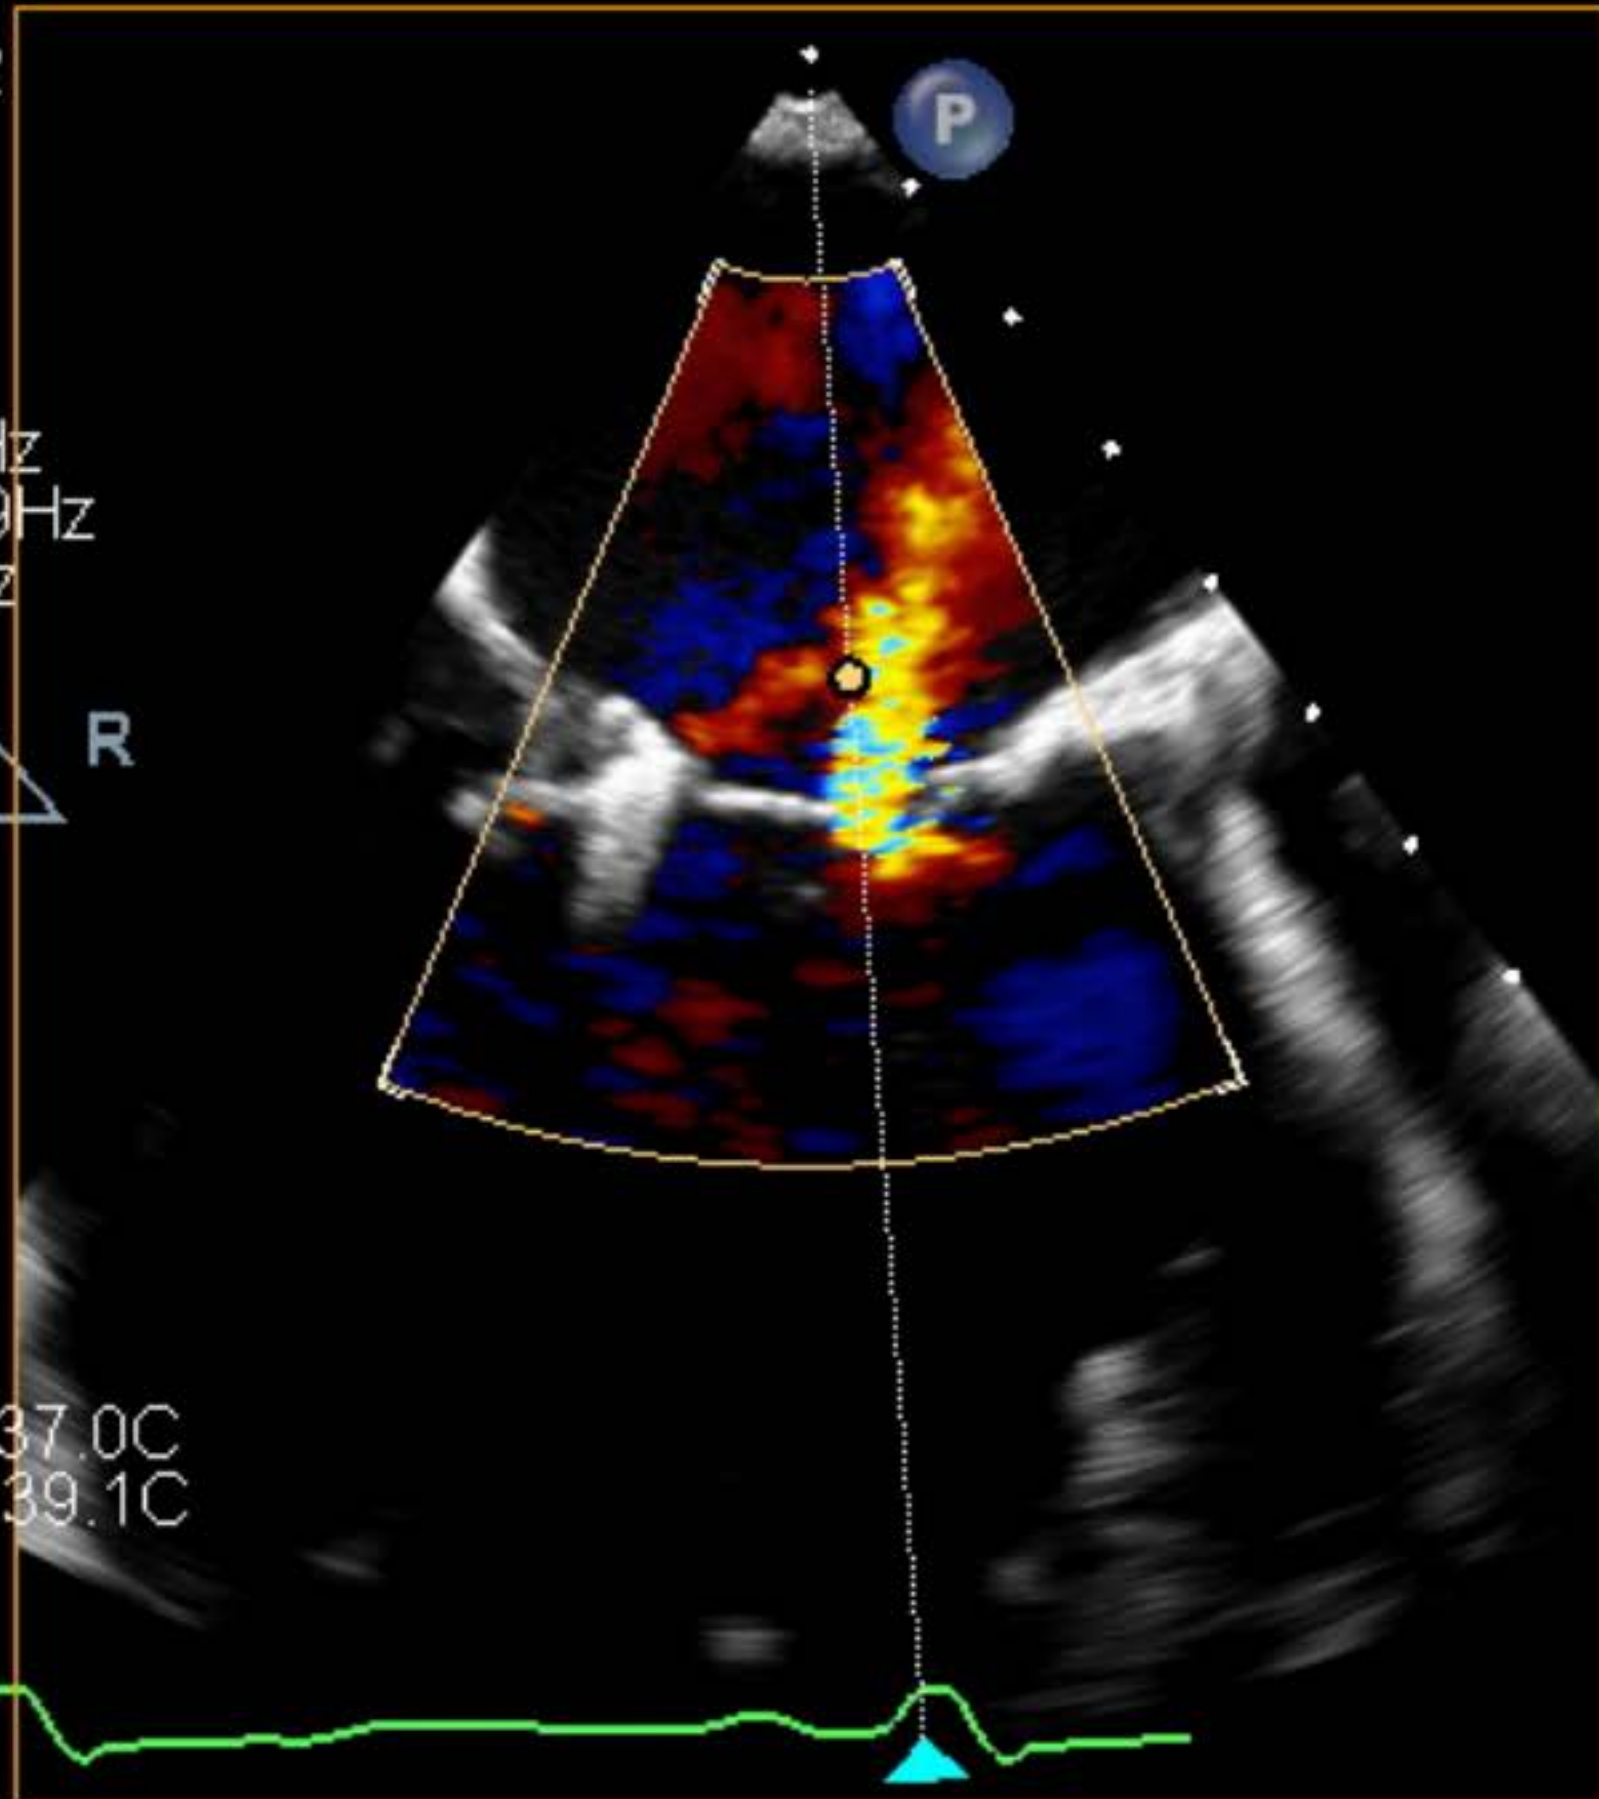

Erw. Echo

X8-2t

13Hz

10cm

xPlane

55%

55%

50dB

P Aus

Allg

XRes 2

FD

48%

7104Hz

WF 639Hz

4.4MHz

PAT T: 37.0C

TEE T: 39.1C

TIS0.5

MI 0.8

75

S4S4

+61.6

-61.6

cm/s

165

4

55 /min