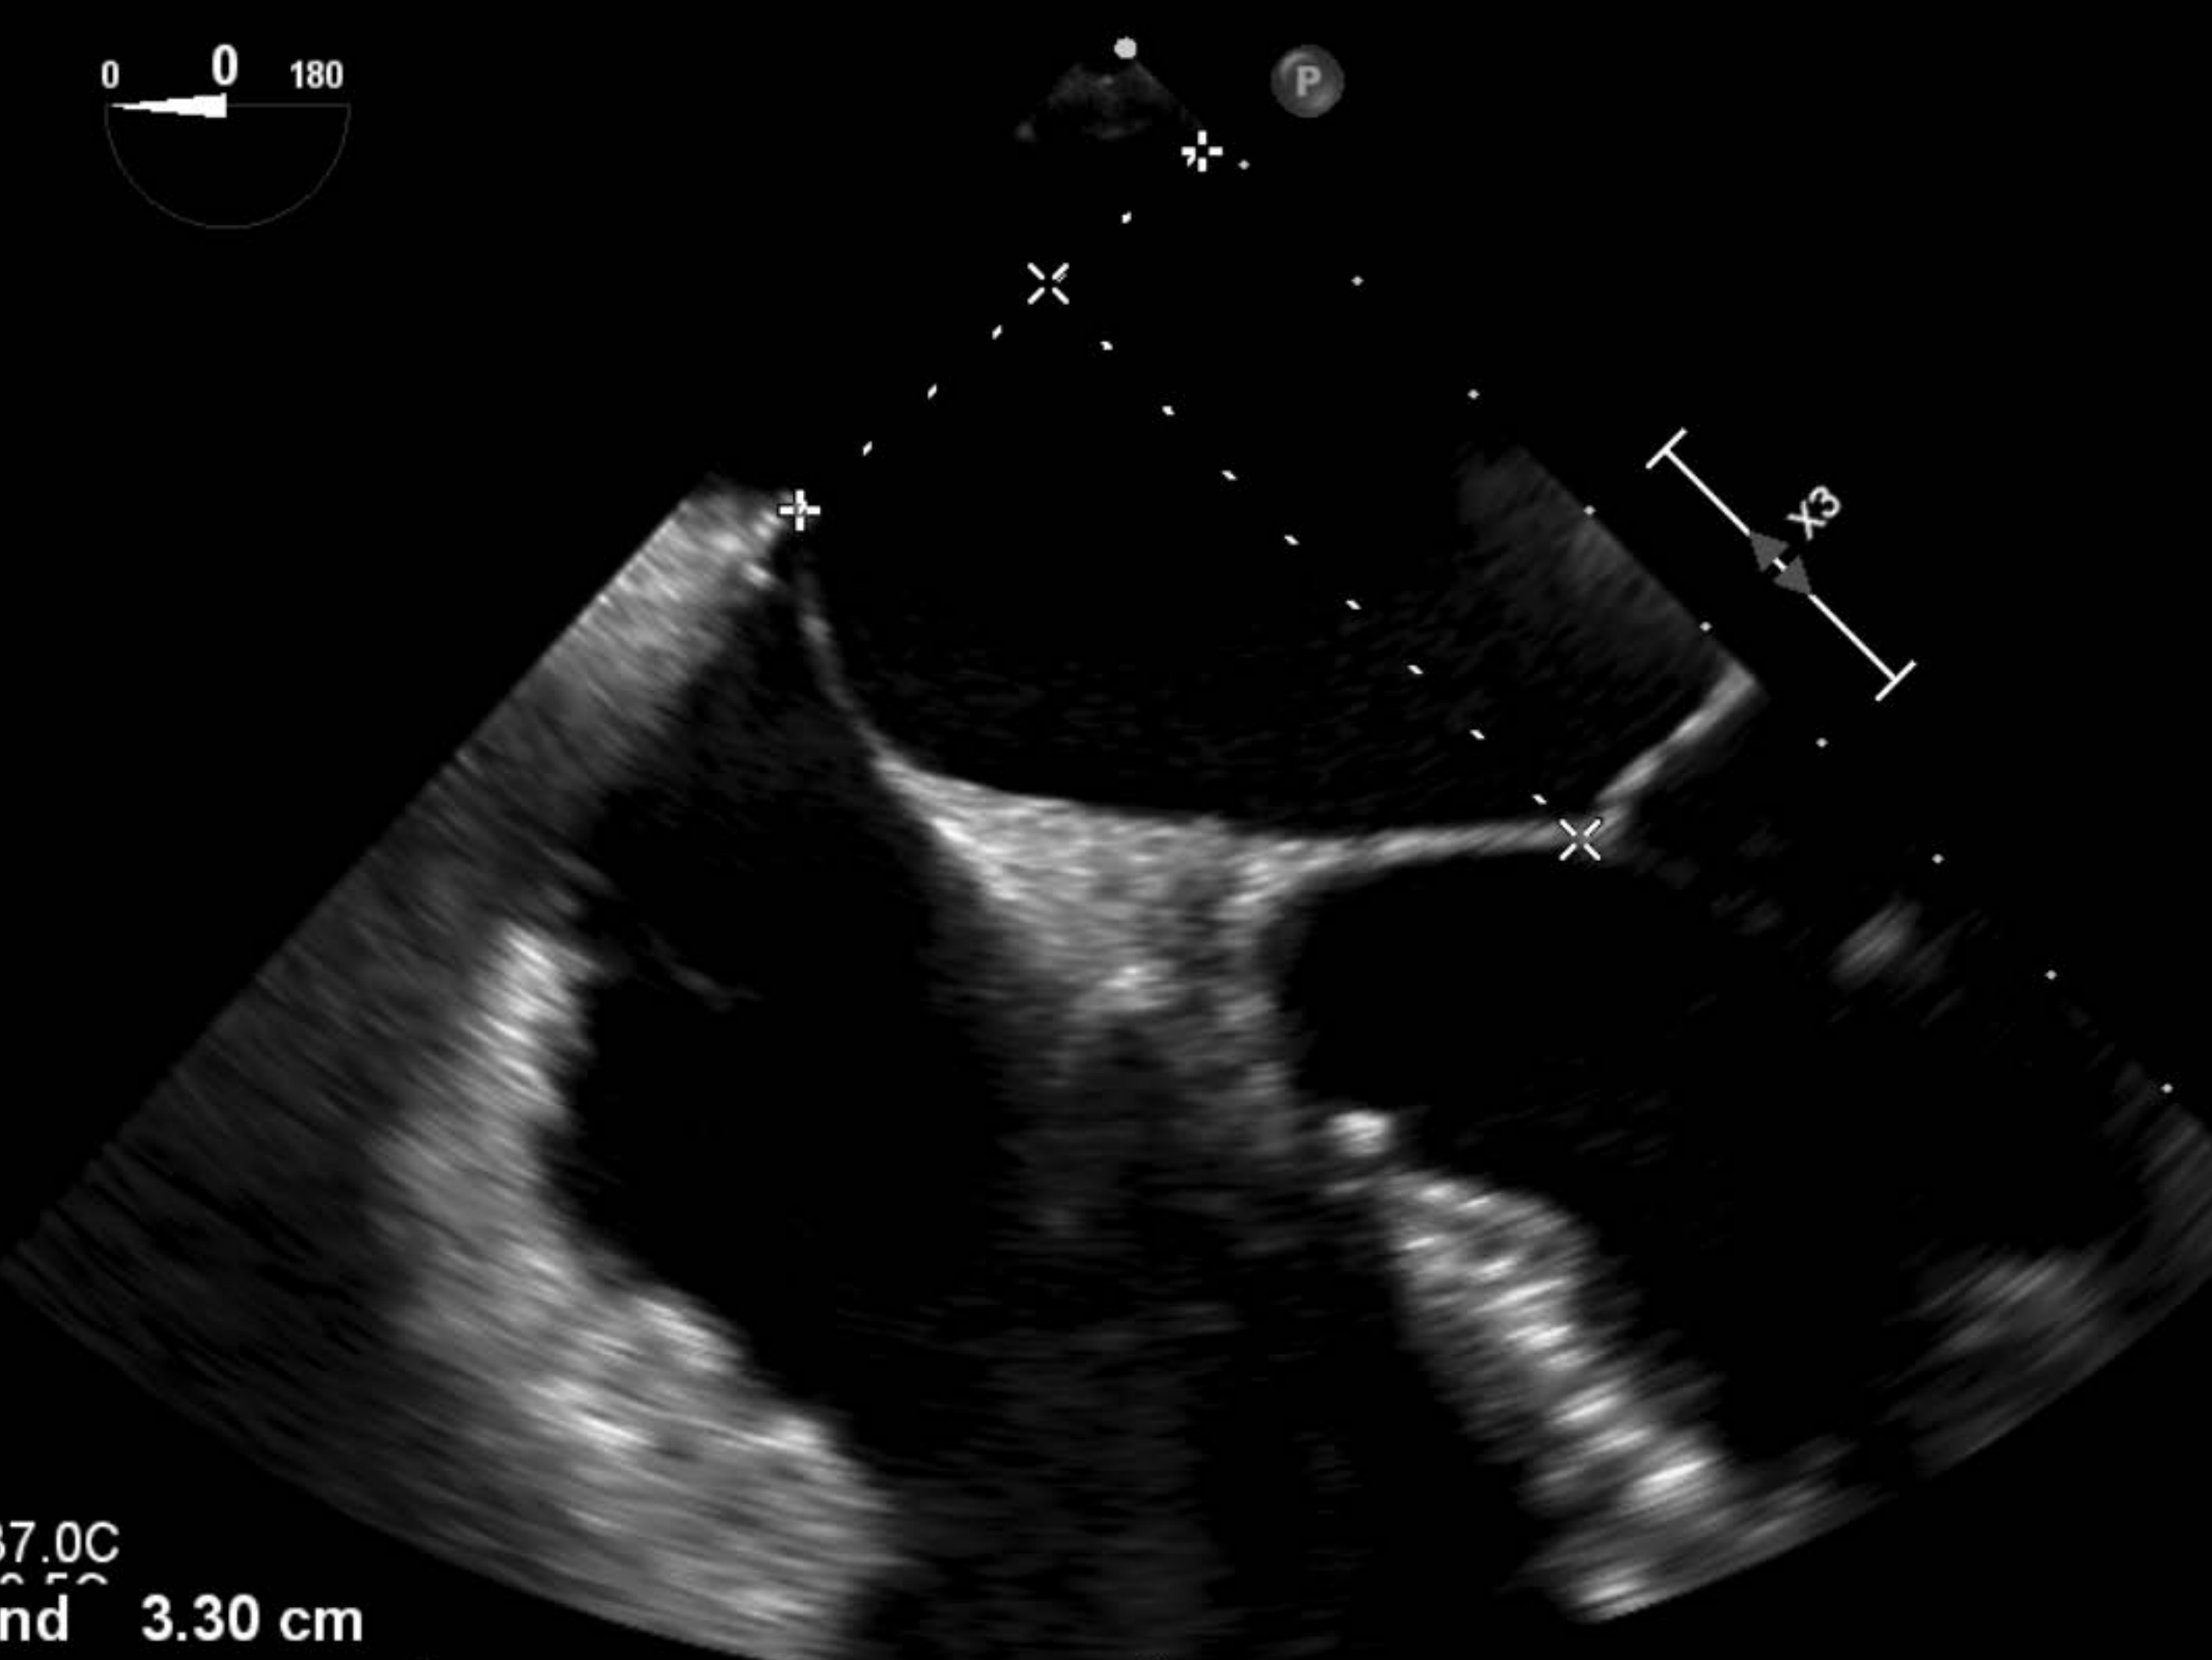

Erw. Echo

X8-2t
53Hz
10cm

TIS0.2 MI 0.5

S4

2D
46%
C 50
P Aus
Allg

PAT.-T.: 37.0C

+ Abstand 3.30 cm
x Abstand 4.71 cm

43bpm