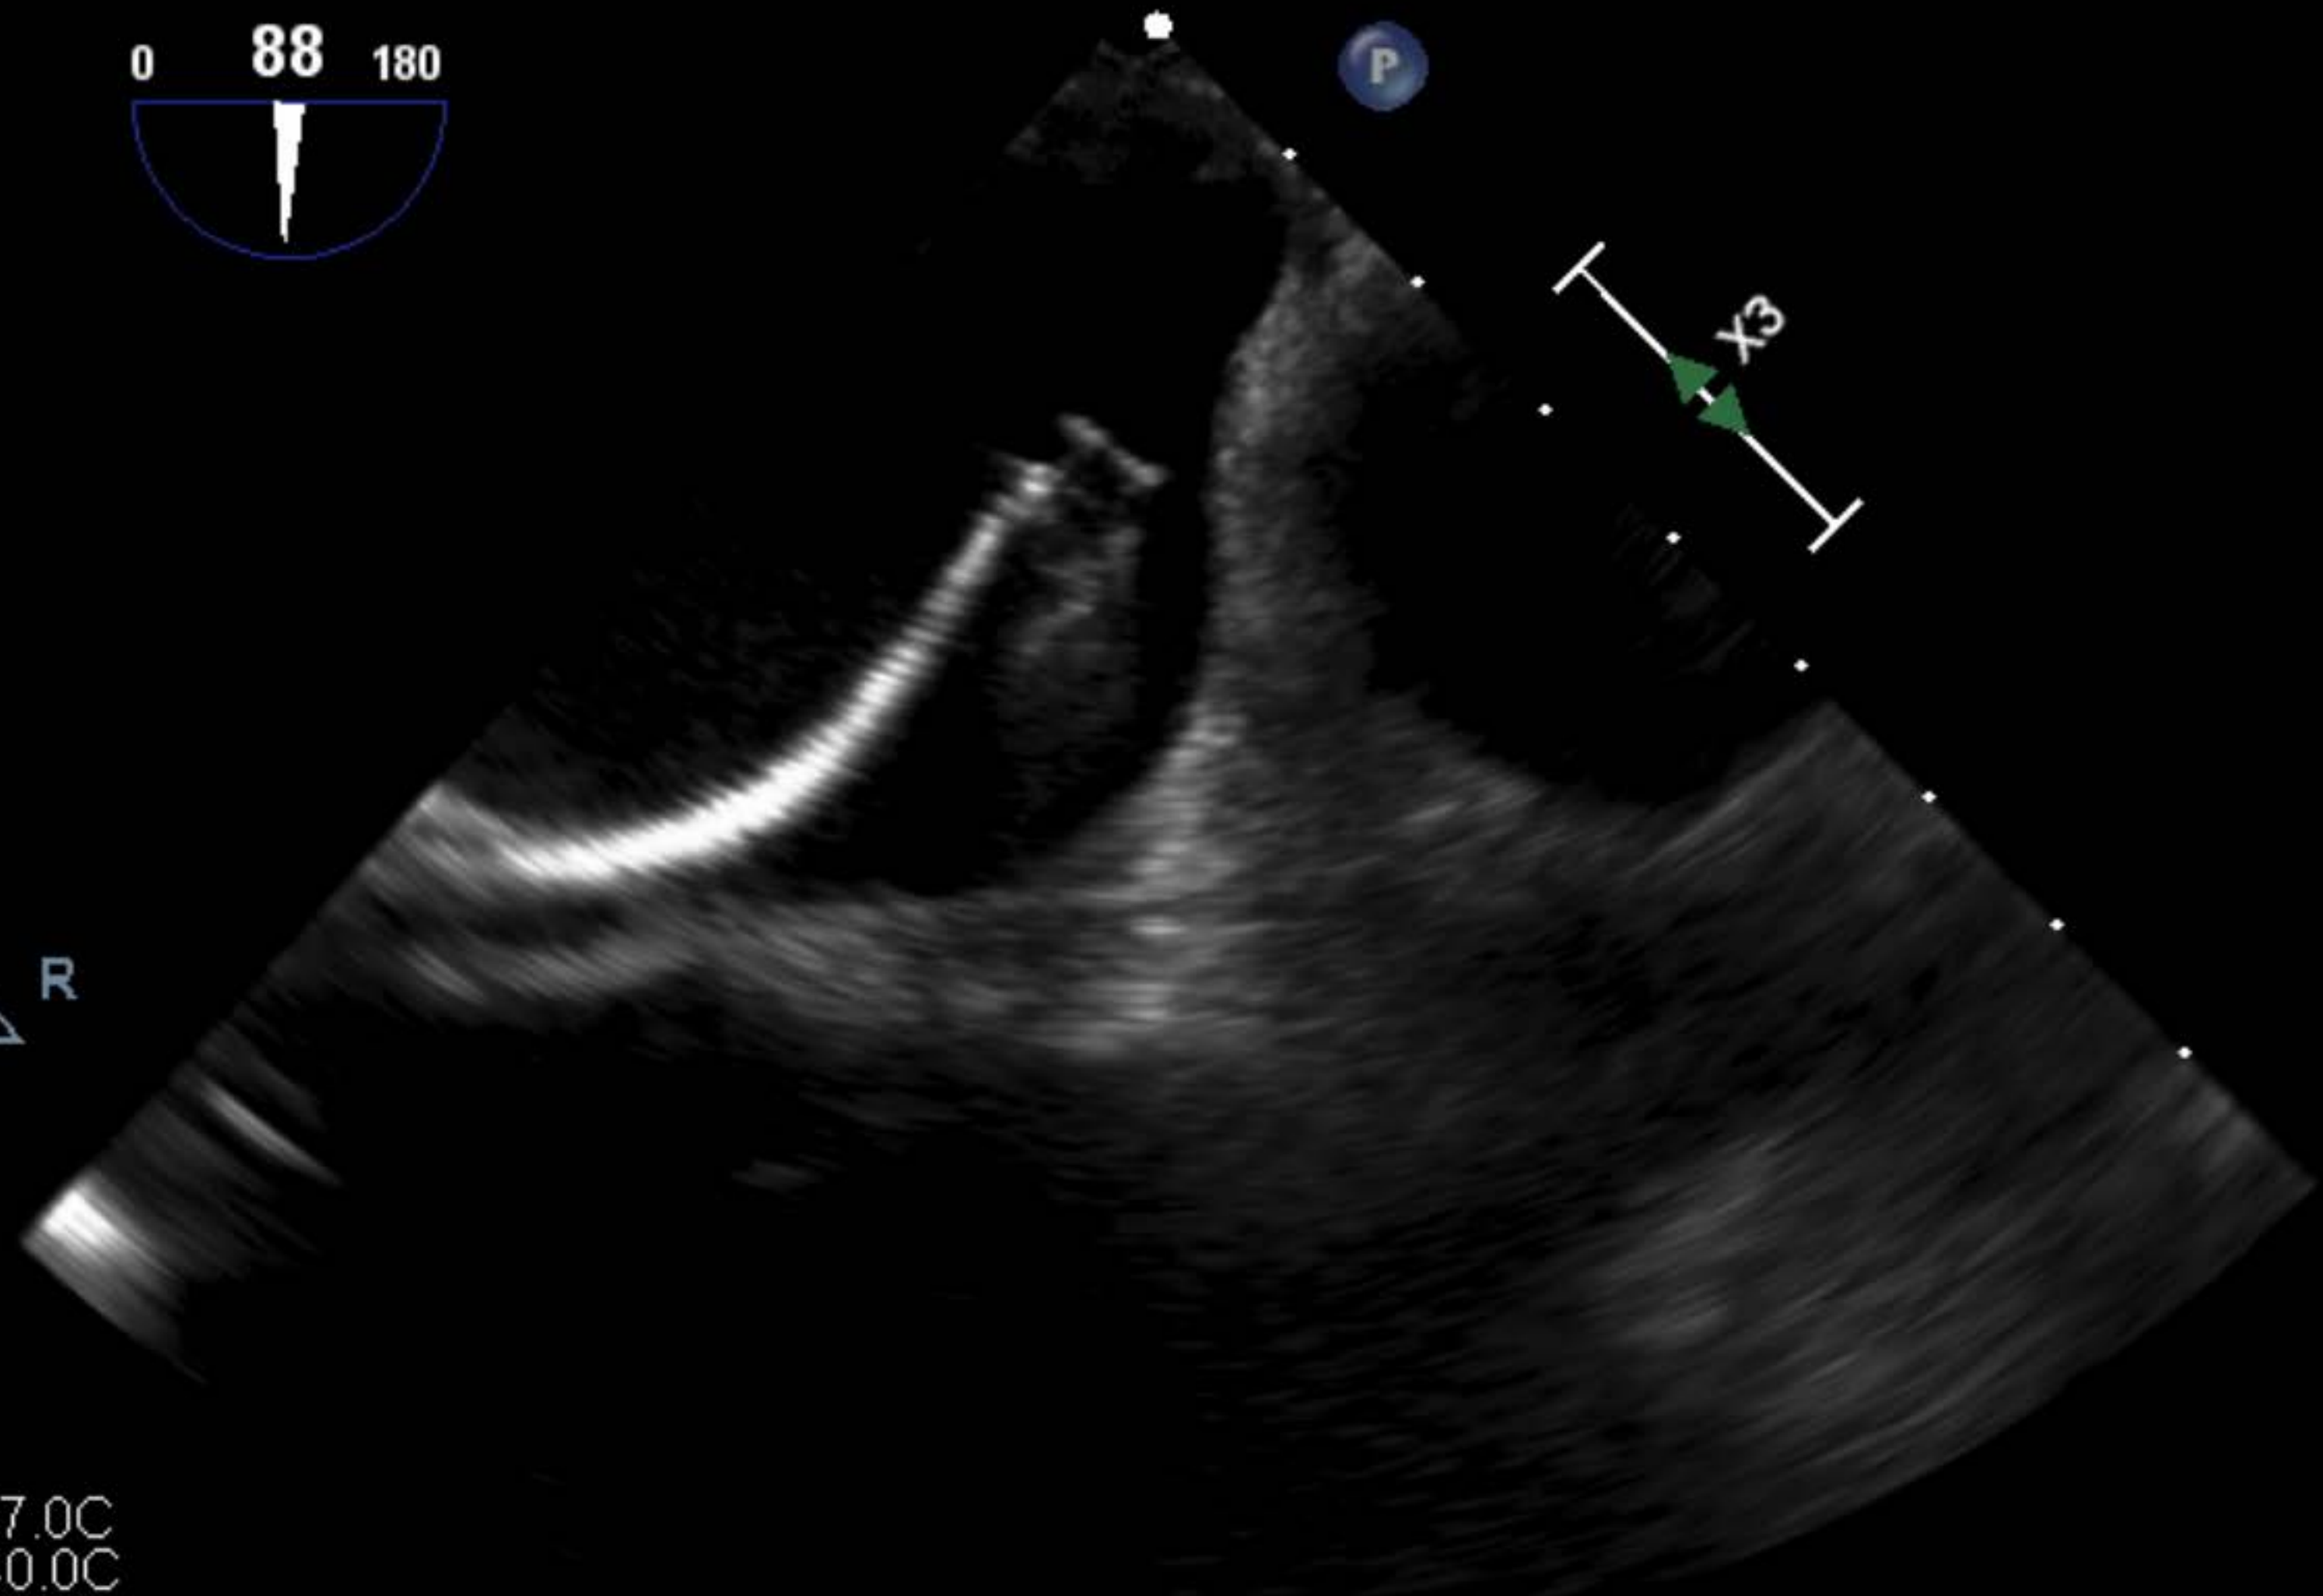

Erw. Echo

X8-2t

53Hz

9.0cm

2D

47%

C 50

P Aus

Allg

TIS 0.2

MI 0.9

S4

PAT T: 37.0C
TEE T: 40.0C