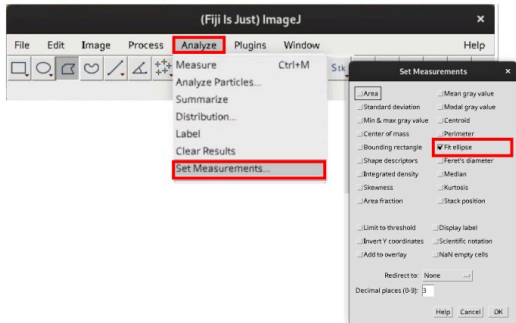

ROI Manager	
0951-0959	Add [I]
1020-1075	Update
1537-0909	Delete
1845-0900	Rename...
2578-2048	Measure
2068-2190	Deselect
1938-2009	Properties...
2632-2482	Flatten [F]
2794-2672	More »
1618-1916	▼ Show All
1582-1767	Labels
1514-1304	
1472-1423	
1393-1311	
1355-1217	
1510-1184	
1472-1197	
1579-1166	

B